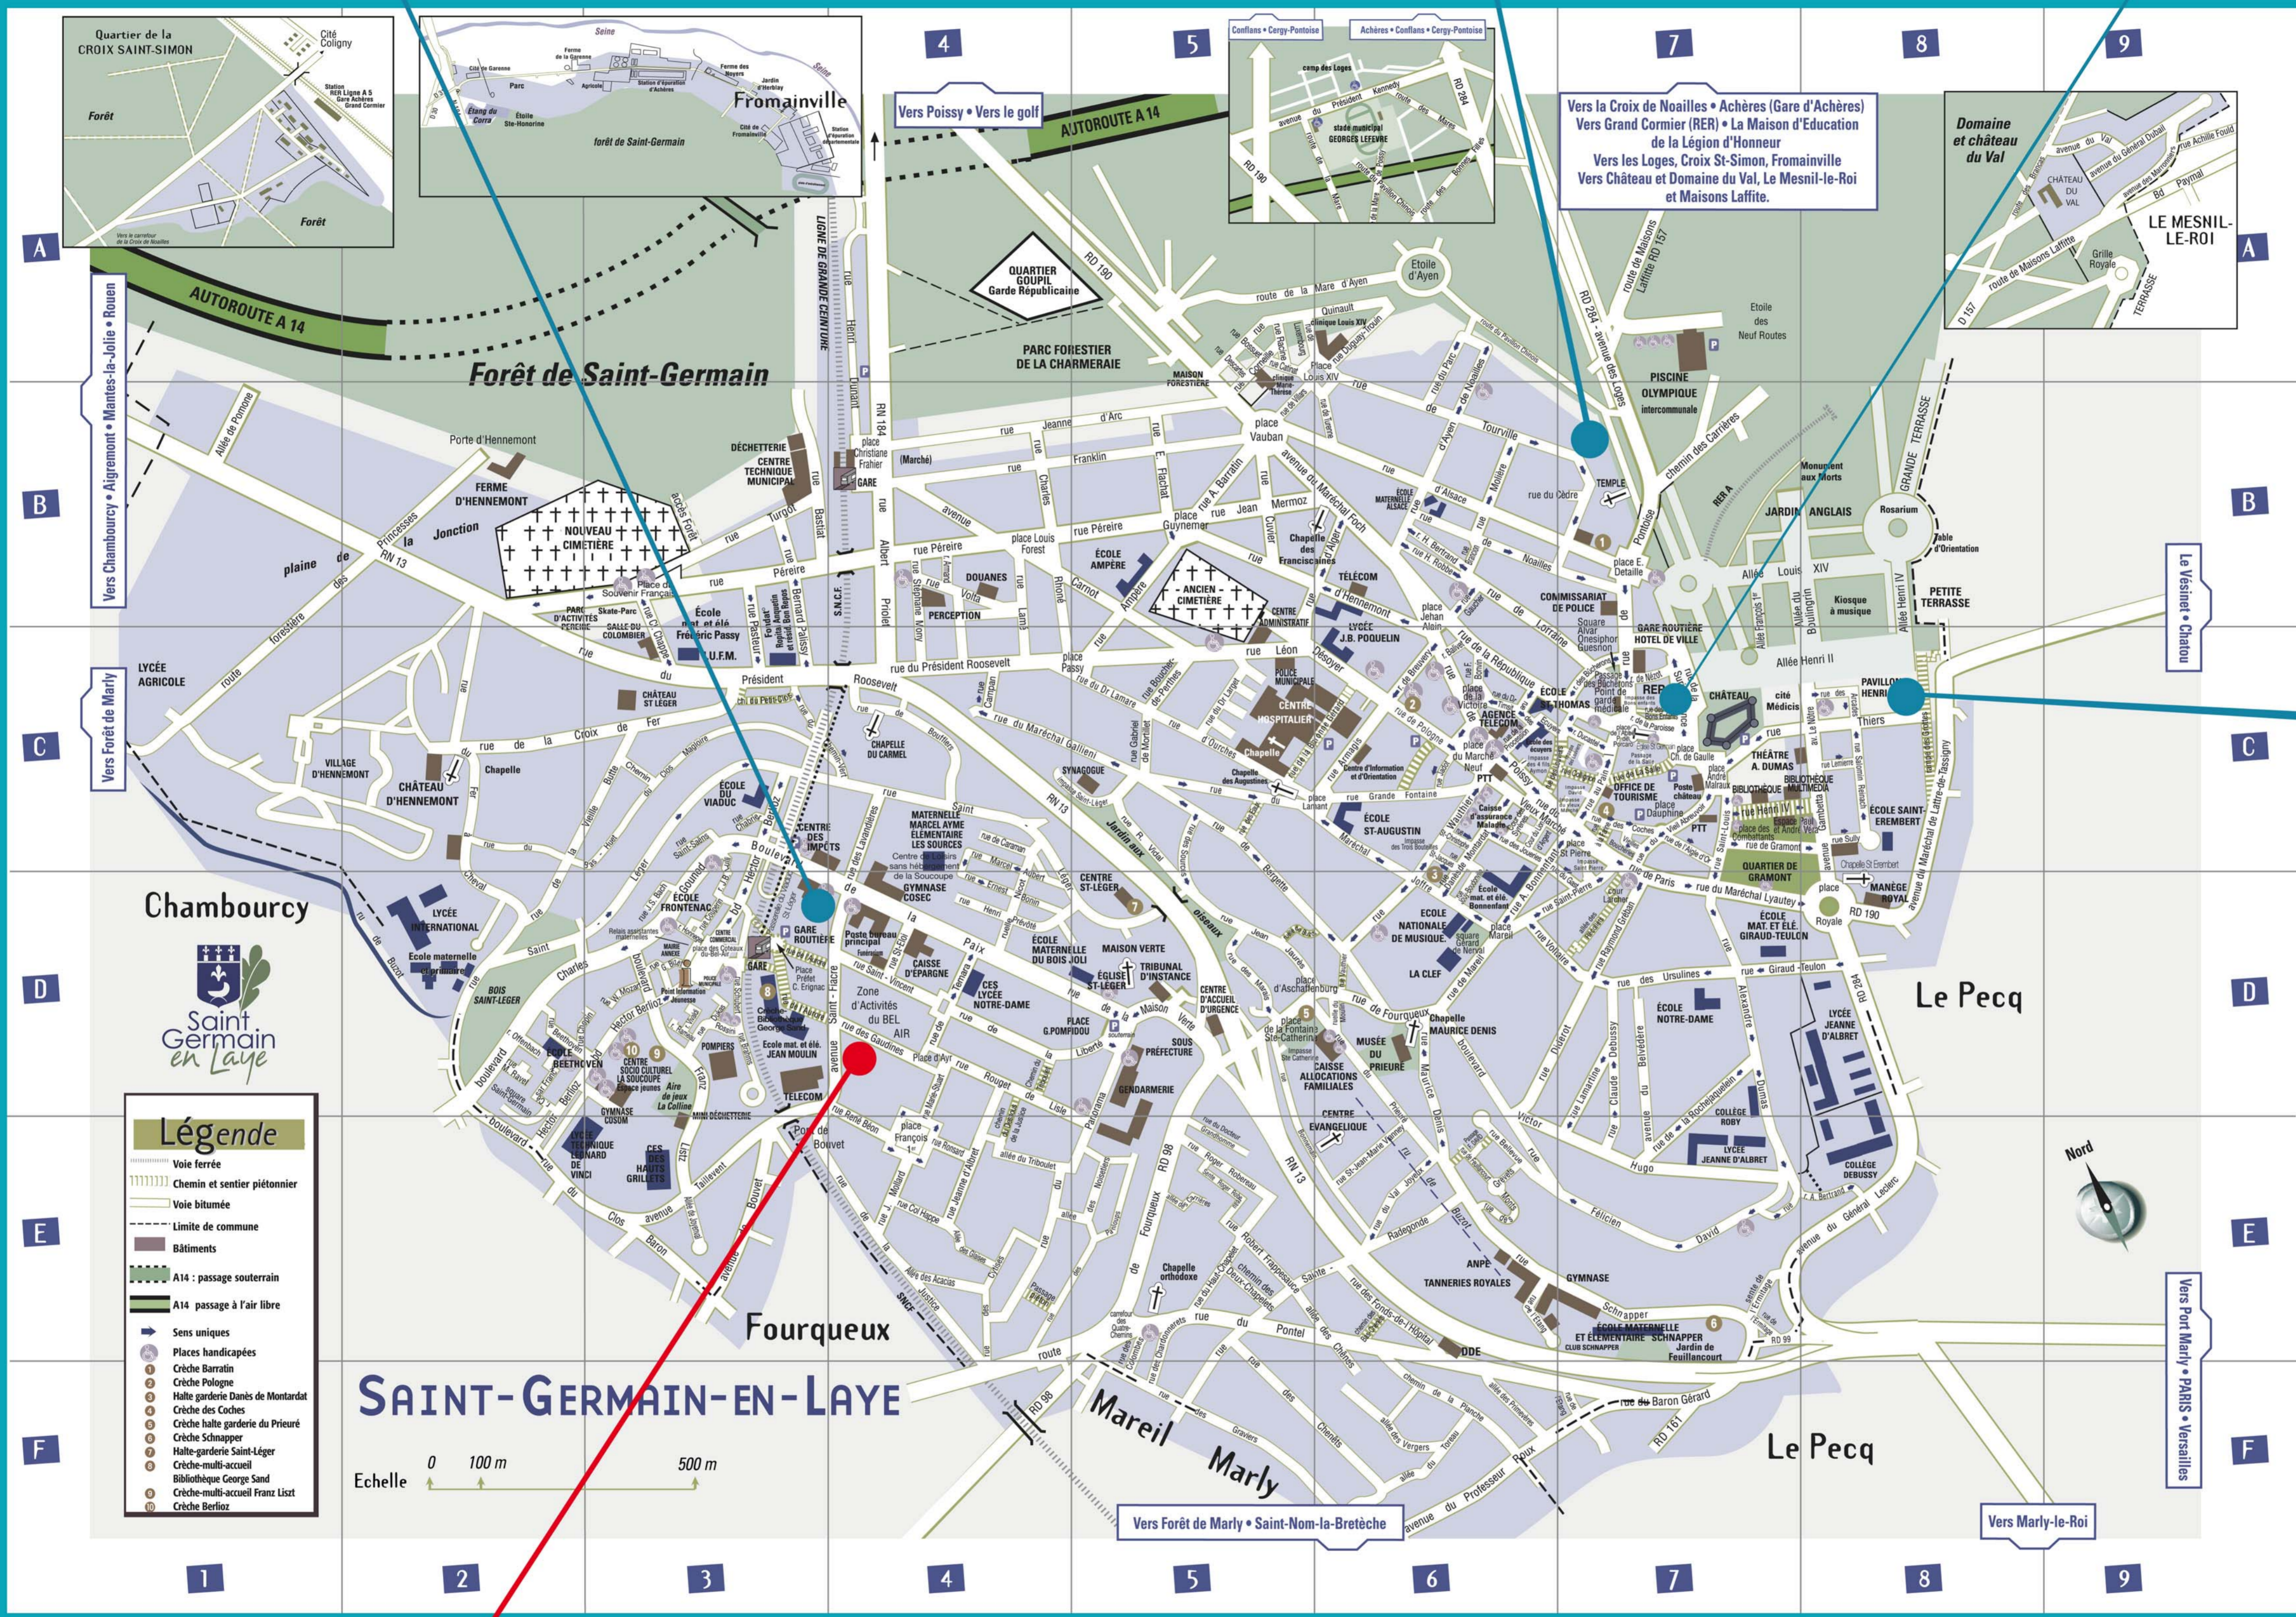

Hotel  
Le Coq Vert

Hotel  
Ermitage des Loges

RER

IALA-AISM

Hotel  
Pavillon Henri IV

**R1** St-Germain Gare (RER A) ↔ St-Germain Lycée De Vinci  
**R2** St-Germain Gare (RER A) ↔ St-Germain Gare Via Mairie de Fourqueux